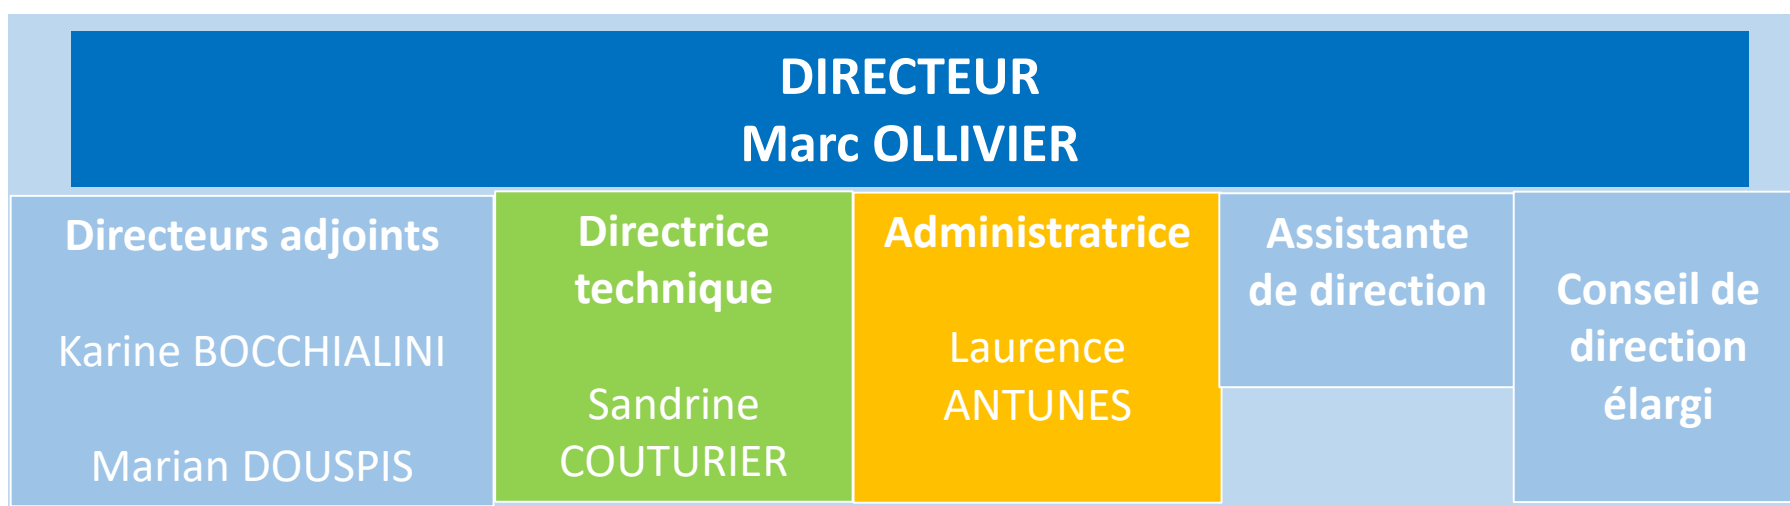

université
PARIS-SACLAY

Équipes de recherche

Plateformes et services d'observation

Services techniques

Service Administratif

IDOC
Integrated Data and Operation Center
Marian DOUSPIS (Ast.) - Resp. Scientifique
Gilles POULLEAU (IRHC) - Resp. Technique

STATION D'ETALONNAGE
Paul LAMI (IGRHC)

- Shahin ABDI (IE*)
- Hervé BALLANS (IR1 -CdP)
- Stéphane CAMINADE (IR1-CdP)
- Martine CHANE-YOOK (IR1)
- Marc DEXET (IR2)
- Clément MASSIAS (AJT*)
- Claude MERCIER (IR1)
- David PICARD (IE*)
- Thouraya SBOUI (IR*)
- Elie SOUBRIE (IR1)